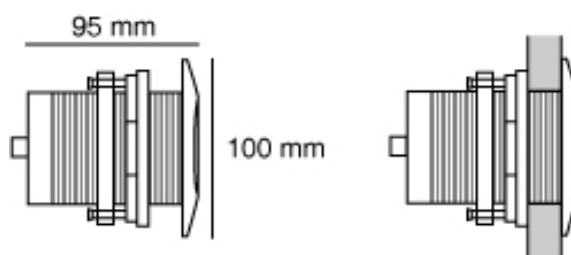

Applicazione:	Vetroresina; fibra di vetro; legno
Lampada:	35 watt HID xenon
Durata:	+ 4000 ore
Colore e gradi Kelvin:	Bianca - 6.000 °K
Luminosità:	3200LM
Materiale della lente:	Vetro, resistente all'acqua ed alle vibrazioni
Spessore:	9.5 mm
Potenza:	12V corrente massima all'accensione 3.2 A corrente d'ingresso all'accensione 10 A corrente operativa
Corpo del faro:	Acciaio inox
Dimensioni:	9.5 cm x 10 cm x 10 cm
Peso:	2.44 Kg
Ballast:	Temperatura -40°C ~ +105°C
Codice:	UK/1W 12V € 546.00 UK/2W 24V € 546.00

Application for:	GRP; fiberglass; wood hulls						
Lamp:	35 watt HID xenon						
Life length:	+ 4000 hours						
Kelvin color temperature:	White - 6.000 K						
Lumens:	3200LM						
Glass lens:	Glass, water and vibrations resistant						
Thickness:	9.5 mm						
Power supply:	12V start up current max. 3.2 A Operating Input Current 10 A Max Input Current						
Casing material:	Stainless steel						
Dimensions:	9.5 cm x 10 cm x 10 cm						
Weight:	2.44 Kg						
Ballast:	Temperature -40°C ~ +105°C						
Code:	<table border="0"> <tr> <td>UK/1W</td> <td>12V</td> <td>€ 546.00</td> </tr> <tr> <td>UK/2W</td> <td>24V</td> <td>€ 546.00</td> </tr> </table>	UK/1W	12V	€ 546.00	UK/2W	24V	€ 546.00
UK/1W	12V	€ 546.00					
UK/2W	24V	€ 546.00					