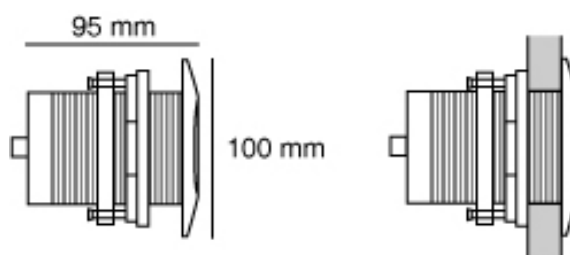

SCHEDA TECNICA

UNDERWATER LIGHT

Faretto subacqueo standard con luce allo xeno che funziona a 35W, a 12V oppure a 24V. Questo prodotto è adatto a imbarcazioni di piccole e medie dimensioni. Può essere montato su barche da pesca, center consoles, motoscafi, imbarcazioni sportive.

Applicazione:	Vetroresina; fibra di vetro; legno
Lampada:	35 watt HID xenon
Durata:	+ 4000 ore
Colore e gradi Kelvin:	Bianca - 6.000 °K
Luminosità:	3200LM
Materiale della lente:	Vetro, resistente all'acqua ed alle vibrazioni
Spessore:	9.5 mm
Potenza:	12V corrente massima all'accensione 3.2 A corrente d'ingresso all'accensione 10 A corrente operativa
Corpo del faro:	Acciaio inox
Dimensioni:	9.5 cm x 10 cm x 10 cm
Peso:	2.44 Kg
Ballast:	Temperatura -40°C ~ +105°C
Codice:	UK/1W 12V € 546.00 UK/2W 24V € 546.00

Application for:	GRP; fiberglass; wood hulls						
Lamp:	35 watt HID xenon						
Life length:	+ 4000 hours						
Kelvin color temperature:	White - 6.000 K						
Lumens:	3200LM						
Glass lens:	Glass, water and vibrations resistant						
Thickness:	9.5 mm						
Power supply:	12V start up current max. 3.2 A Operating Input Current 10 A Max Input Current						
Casing material:	Stainless steel						
Dimensions:	9.5 cm x 10 cm x 10 cm						
Weight:	2.44 Kg						
Ballast:	Temperature -40°C ~ +105°C						
Code:	<table border="0"> <tr> <td>UK/1W</td> <td>12V</td> <td>€ 546.00</td> </tr> <tr> <td>UK/2W</td> <td>24V</td> <td>€ 546.00</td> </tr> </table>	UK/1W	12V	€ 546.00	UK/2W	24V	€ 546.00
UK/1W	12V	€ 546.00					
UK/2W	24V	€ 546.00					